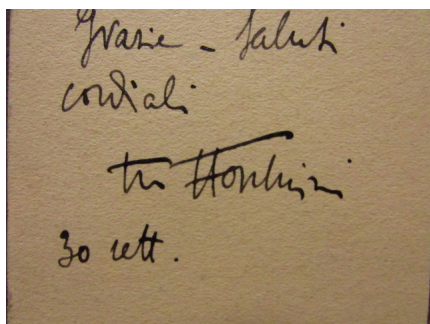

Condizioni di conservazione

Arnaldo Foschini fu un celebre architetto italiano e docente di Composizione Architettonica all'Università di Roma (1926-54); presidente dell'INA-Casa dal 1948, contribuì all'attuazione dell'edilizia popolare del piano Fanfani. Alcune sue Opere a Roma sono il palazzo dell'Istituto d'Igiene e l'ingresso della Città Universitaria (1932); Corso Rinascimento (1935); la Chiesa dei SS. Pietro e Paolo all'EUR (1939).

Cartolina con al retro firma e e breve ringraziamento entrambi autografi, indirizzata all'architetto Nave.

SC03.D8014 MT

Grazie!

CONDIZIONI DI VENDITA

Spedizione

Ritiro diretto

Acquisti multipli

Estero / Foreign

Metodo di pagamento

Feedback

Diritto di recesso