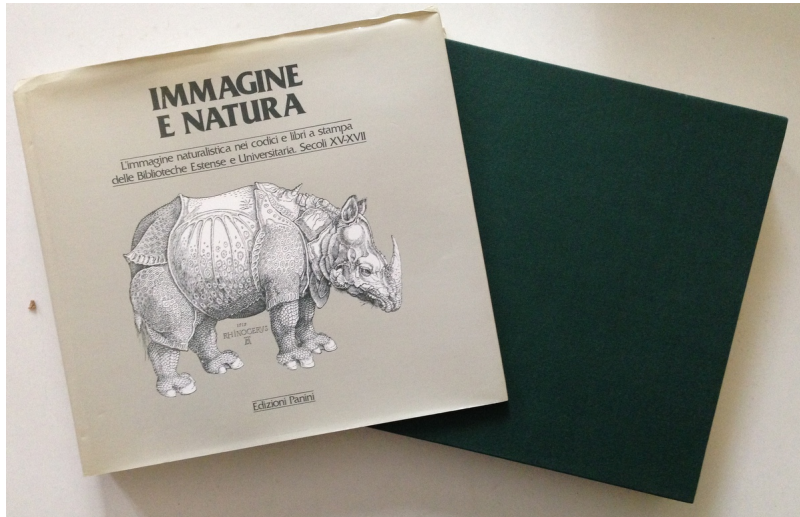

Biblioteca Estense e Universitaria Modena Immagine e Natura Edizioni Panini 1984

Catalogo mostra,

Immagine e Natura

L'immagine naturalistica

nei codici e libri a stampa

delle Biblioteche Estense e Universitaria.

Secoli XV-XVII

Valutazione: Nessuna valutazione

Prezzo

Prezzo di vendita 10,00 €

[Fai una domanda su questo prodotto](#)

Descrizione

Edizioni Panini, Modena 1984; cm 23x24,5; pp. 234; con ill.fot. in b/n e a col. n.t.; catalogo mostra Modena, 21 marzo-15 maggio 1984; cartonato ed. t.tela con titoli al dorso; sovracop. ed. ill.