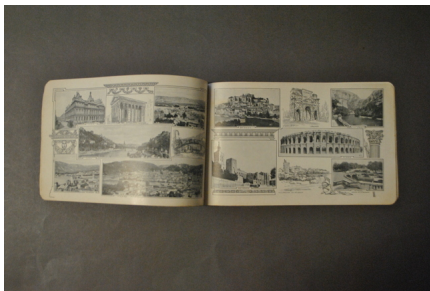

Pubblicità della ferrovia da Lione alla Costa mediterranea. Bellissime immagini delle città.

Grazie!

CONDIZIONI DI VENDITA

Spedizione

Ritiro diretto

Acquisti multipli

Estero / Foreign

Metodo di pagamento

Feedback

Diritto di recesso