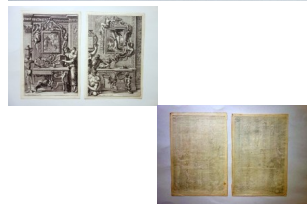

## Due Incisioni Originali Jean Le Pautre Console Cornici XVII° Secolo

Due incisioni originali,

**Jean Le Pautre**  
**(1618-1682)**

**due incisioni originali su carta**

Valutazione: Nessuna valutazione

**Prezzo**

Prezzo di vendita 75,00 €

[Fai una domanda su questo prodotto](#)

Descrizione

S. 4 (XVII° secolo); due incisioni originali in b/n, realizzate su carta; ciascuna incisione presenta due modelli speculari di decorazioni alternative (vedi foto). Nome dell'incisore al margine inferiore. Retri bianchi. Cm 23,5x16.

### ***Condizioni di conservazione***

Entrambe in buono stato con pressoché trascurabili bruniture, margini rifilati. Per maggiori dettagli vedi foto.

***Originali, di pregevole fattura (il Le Pautre fu considerato un valido ed "esuberante" incisore dai suoi stessi contemporanei).***