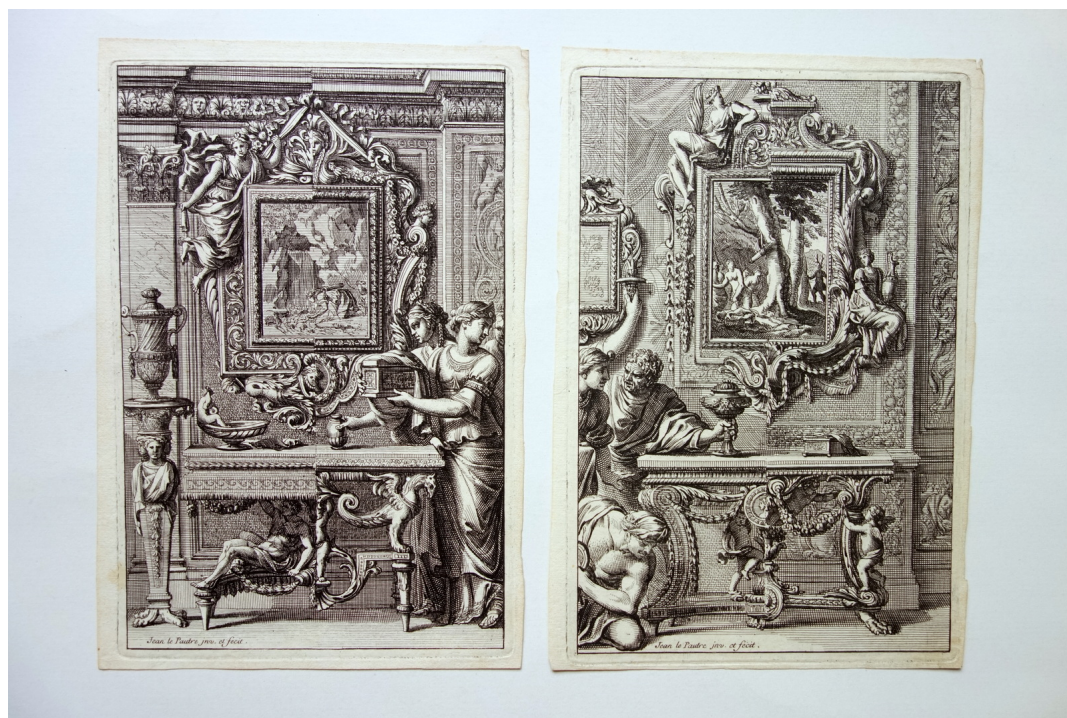

## Due Incisioni Originali Jean Le Pautre Console Cornici XVII° Secolo

Due incisioni originali,

**Jean Le Pautre**  
**(1618-1682)**

**due incisioni originali su carta**

Valutazione: Nessuna valutazione

**Prezzo**

Prezzo di vendita 75,00 €

[Fai una domanda su questo prodotto](#)

Descrizione

S. 4 (XVII° secolo); due incisioni originali in b/n, realizzate su carta; ciascuna incisione presenta due modelli speculari di decorazioni alternative (vedi foto). Nome dell'incisore al margine inferiore. Retri bianchi. Cm 23,5x16.

### ***Condizioni di conservazione***

Entrambe in buono stato con pressoché trascurabili bruniture, margini rifilati. Per maggiori dettagli vedi foto.

***Originali, di pregevole fattura (il Le Pautre fu considerato un valido ed "esuberante" incisore dai suoi stessi contemporanei).***