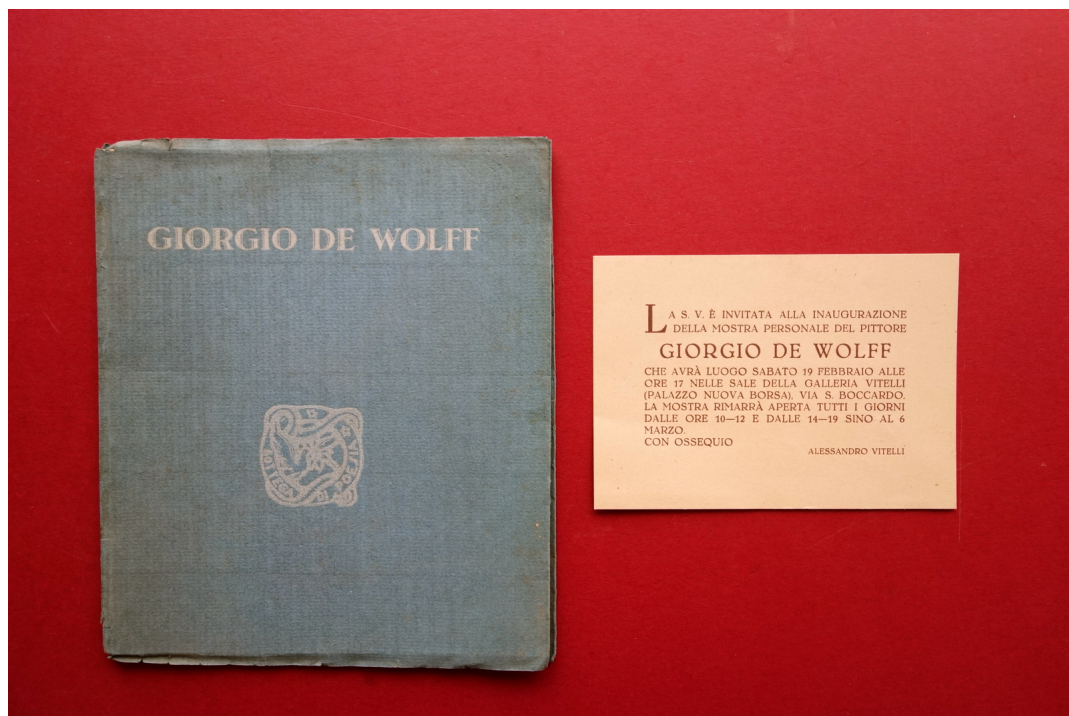

## Giorgio de Wolff Mostra Personale Bottega di Poesia 1926 Catalogo Pittura Alpi

Catalogo,

**Giorgio de Wolff  
mostra personale**

Valutazione: Nessuna valutazione

**Prezzo**

Prezzo di vendita 40,00 €

[Fai una domanda su questo prodotto](#)

Descrizione

Bottega di Poesia, Milano 1926; cm 20x17,5; pp. 16 di testo più 8 tavv. in b/n fuori t. protette da velina; cartoncino ed. Accluso biglietto d'invito alla mostra da cui il suddetto catalogo. All'antiporta alcune annotazioni del precedente collezionista in merito a quadri posseduti.