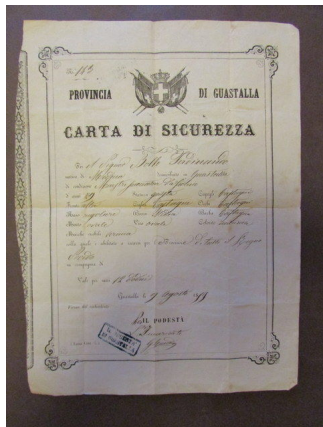

Passaporto Carta Sicurezza Provincia Guastalla Modena Bollo Violinista 1859

[Vedere la descrizione dettagliata](#)

Valutazione: Nessuna valutazione

Prezzo

Prezzo di vendita 70,00 €

[Fai una domanda su questo prodotto](#)

Descrizione

Passaporto/Carta di sicurezza,

Provincia di Guastalla

Carta di Sicurezza

Datata Guastalla, 9 Agosto 1859

S. Ed., Guastalla, 9 Agosto 1859, carta di sicurezza preimpostata a stampa con sezioni bianche compilate a mano, fregio del Regno di Sardegna inciso, cm 34x26. Timbro del Podestà di Guastalla al lato inf. del documento.

Condizioni di conservazione

Esemplare in buone condizioni con tracce d'uso, pieghe di conservazione, un margine esterno irregolare, lievi pieghette a tre angoli, qualche piccola brunitura.

Interessante esemplare di "passaporto" circolante nella seconda metà dell'Ottocento, rilasciato dal Podestà di Guastalla al Signor Bollo Ferdinando, di professione violinista, per la sua libera circolazione "per le Provincie di tutto il Regno Sardo" (validità 12 mesi).