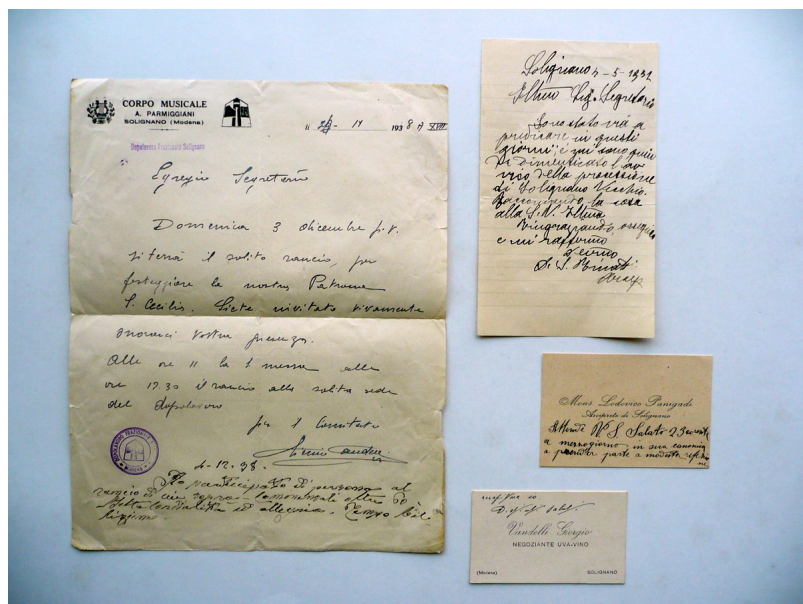

## Solignano Modena Documenti Vari Corpo Musicale Parmiggiani Anni Trenta

Documenti vari,

Documentazione varia

Relativa all'area di Solignano

(Provincia di Modena)

Anni Trenta del Novecento

Valutazione: Nessuna valutazione

## Descrizione

Anni Trenta del Novecento; quattro documenti di varia natura relativi all'area di Solignano (provincia di Modena), così suddivisi: due biglietti da visita a stampa con integrazioni manoscritte, una lettera manoscritta con intestazione del Corpo Musicale A. Parmiggiani di Solignano (Modena); una lettera interamente manoscritta su foglio in carta, relativa alla processione di Solignano Vecchio. Cm circa 7x10,5 (biglietti da visita); cm 28,5x22,5 (lettera su carta intestata); cm 18x11 (lettera manoscritta).

## ***Condizioni di conservazione***

Esemplari tutti ben conservati con tracce d'uso; biglietti da visita con pressoché trascurabili accenni di sporco; lettere con normali pieghe di spedizione; lettera intestata con alcuni minimi strappetti ai margini, un lievissimo alone a un margine est.