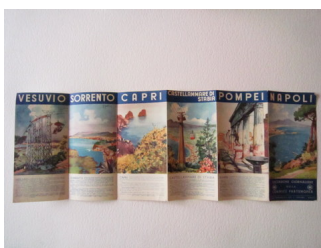

Descrizione

Brossura turistica
Escursioni giornaliere
nella Cornice Partenopea
Napoli - Pompei - Castellamare - Capri - Sorrento - Vesuvio - Ischia - Solfatara di Pozzuoli

Condizioni di conservazione.

OPEB.1599 blu

*Per altri volumi e documenti su questo
e altri argomenti visitate il nostro
negozio Ebay "Libreria Grandangolo"*

CONDIZIONI DI VENDITA

Spedizione

Fino a 5 kg piego di libri raccomandato, oltre i 5 kg pacco postale.

Si ricorda che l'imballo viene eseguito con la massima cura.

La merce viene spedita a pagamento avvenuto e viaggia a rischio e pericolo dell'acquirente. Per maggiori informazioni vedi la pagina SPEDIZIONI del nostro negozio Ebay.

Ritiro diretto

Siamo disponibili per il ritiro diretto a **Modena** e a **Milano**. Per gli indirizzi delle sedi vedi la pagina DOVE SIAMO del nostro negozio Ebay.

Acquisti multipli

Se si acquistano più libri, la spedizione si paga una sola volta, purché si rispettino gli scaglioni di peso.