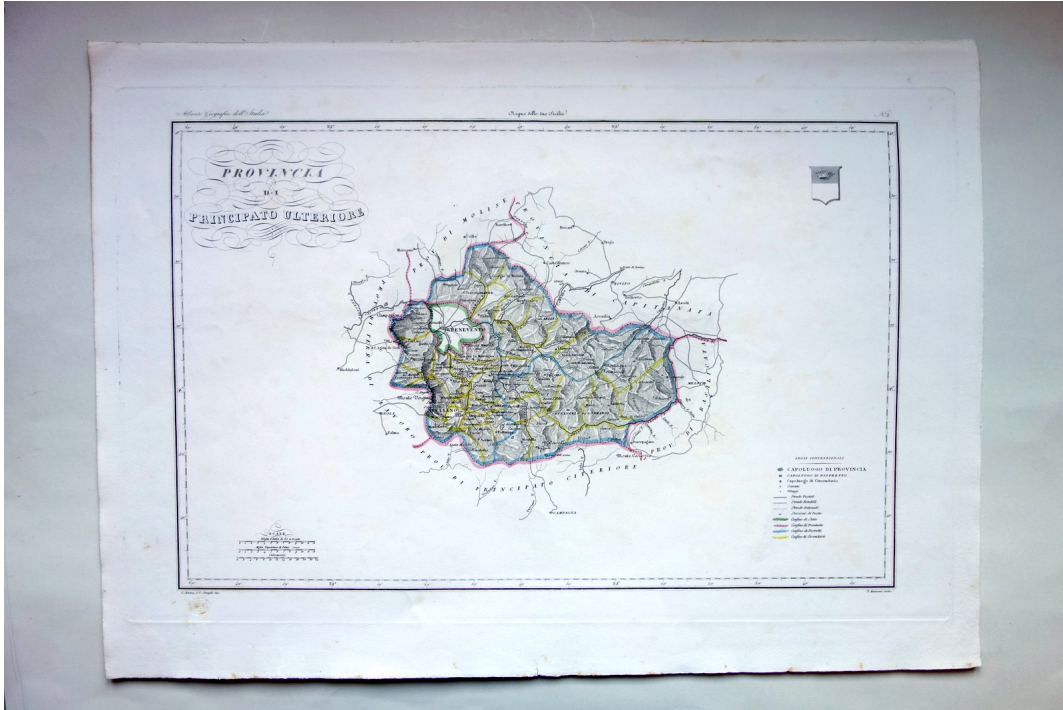

## Zuccagni Orlandini Provincia di Principato Ulteriore Acquaforce Originale 1840

Stampa antica originale (acquaforce),

## Provincia di Principato Ulteriore

tratto da

**"ATLANTE GEOGRAFICO DEGLI STATI ITALIANI"**

**COROGRAFIA FISICA STORICA E STATISTICA DELL'ITALIA**

di

***Attilio Zuccagni - Orlandini***

Valutazione: Nessuna valutazione

## Descrizione

Firenze, 1840.

Tecnica: incisione su rame all'acquaforte. Confini acquerellati a mano (colorazione d'epoca).

Dimensioni: con margini bianchi cm 63,5x45,5.

Note: in basso a sinistra timbro a secco dell'Editore.